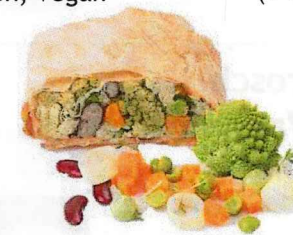

So gut und preiswert kann schnell sein

GASTRO
EXPRESS
BRUGGER

FRISCHDIENST

**SalzburgMilch
Bärlauchkäse** p. kg **12,99**
Premium
45 % FIT
ca. 2 kg (14,29)

**Danzl
Alm-Schnitt-
lauchkäse** p. kg **12,99**
ca. 1,3 kg
45 % FIT (14,29)

**SalzburgMilch
Frischkäse** p. Kbl **6,99**
natur
1 kg (7,69)

**Berger
Pikantwurst** p. kg **6,69**
1/2 vac. ca. 1,5 kg (7,36)

LEBENSMITTEL

**Kope
Olivenöl** p. Fl **9,95**
Griech. extra vergine
1 lt (10,95)

**Darbo
Konfitüren** p. Gl **3,39**
Marille, Erdbeer, Orange
rote Ribisl passiert od.
Hagebutten
450 g (3,73)

**Darbo
Alpenhonig** p. Gl **8,49**
aus Österreich
500 g (9,34)

**Knorr
Lauch-
Cremesuppe** p. kg **15,49**
2,4 kg (17,04)

TIEFKÜHL ★★★

**Bonduelle
Grüne Bohnen** p. kg **2,49**
fein
2,5 kg Beutel (2,74)

**Caterline
Gemüsestrudel** p. Pkg **12,95**
fertig gebacken, vegan
geschnitten
5 x 150 g (14,25)

**Melzer
Spargel grün** p. kg **8,69**
1 kg Beutel (9,56)

**Melzer
Spargel weiß** p. kg **8,99**
large
1 kg Beutel (9,89)

TIEFKÜHL ★★★

**Sommerland
Vanilleeis** p. Ds **7,99**
5 lt (8,79)

**Fischer
Kornspitz** p. Kt **24,99**
fertig gebacken
60 x 75 g
(= € 0,42/Stk) (27,49)

**Melzer
Romanesco-
röschen** p. kg **2,99**
2,5 kg Beutel (3,29)

**Stritzinger
Chicken Wings** p. kg **5,99**
Hot spicy od. Barbecue
2 x 2,5 kg im Kt (6,59)

Jetzt wieder bei uns erhältlich:
GARTENHANDSCHUHE von GEBOL

www.brugger-kitzbuehel.at